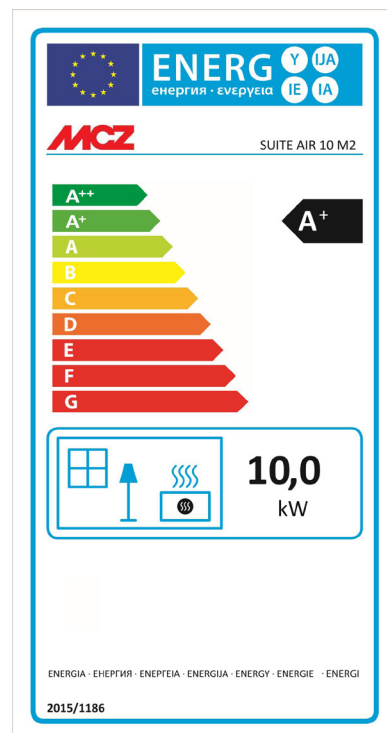

ETICHETTA ENERGETICA - Istruzioni per l'esposizione
 ENERGY LABELLING - Exposure instructions
 ÉTIQUETTE ÉNERGÉTIQUE - Instructions relatives à l'exposition
 ENERGIE-ETIKETT – Anweisungen für die Anbringung

COD. 7121018
 SUITE AIR 10 M2

EL10621

COD. 7121018
 CLUB AIR 10 M2

EL10622