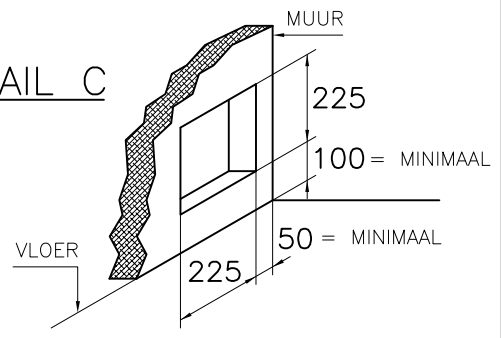

DETAIL C

NAAM : REF :
ADRES : ORDERNR :
PLAATS : DATUM :

boley® BV
MARCONIWEG 1
VEGHEL
TEL: 0413-340545
URL: WWW.BOLEY.NL

TYPENR : 0841T

datum : 01-09-2004

wijz. dd : 15-04-09 VERSI C