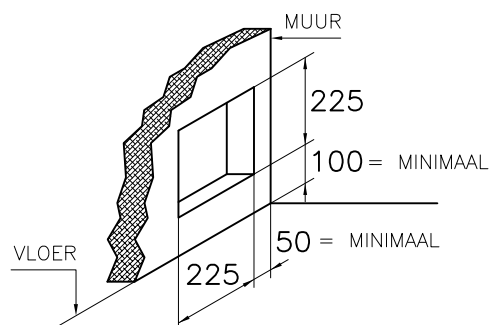

1 2 3 4

A

B

C

D

### DETAIL C

- OPMERKING:**
- ALS HAARD INGEBOUWD WORDT MOETEN ER RECUPERATIE ROOSTERS GEPLAATST WORDEN. DIT GELDT VOOR GASVUUR EN HOUTVUUR.
  - VOOR GASVUUR KAN DAN DE GASKRAAN ACHTER HET ONDERSTE ROOSTER GEPLAATST WORDEN.
  - INBOUWMAAT ROOSTER : BOVEN 180x70mm , ZIE DETAIL A  
ONDER 180x150mm , ZIE DETAIL B
  - UITWENDIGE MAAT ROOSTER : ONDER 203x167mm , BOVEN 203x90mm
  - INBOUWMAAT BEDIENINGSLUIK : ONDER 225x225mm , ZIE DETAIL C
  - ROOSTER/LUIK WORDT STANDAARD IN KLEUR RAL 9010 GESPOTEN