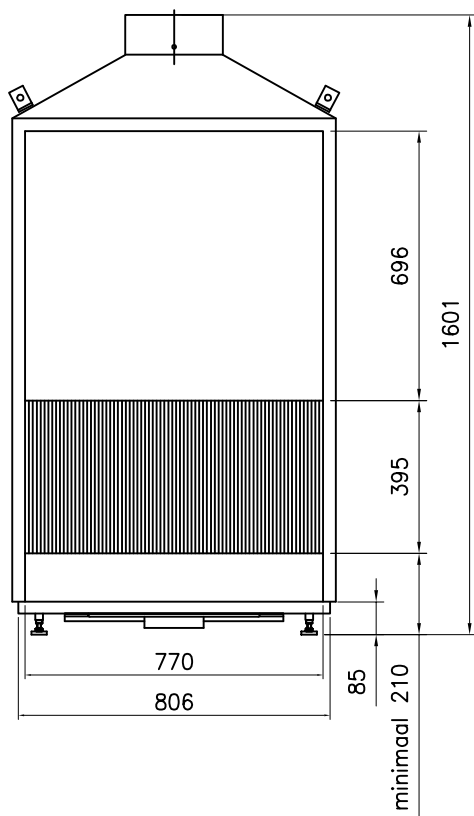

1 2 3 4

A

B

C

D

### DETAIL C

- OPMERKING:**
- ALS HAARD INGEBOUWD WORDT MOETEN ER RECUPERATIE ROOSTERS GEPLAATST WORDEN. DIT GELDT VOOR GASVUUR EN HOUTVUUR.
  - VOOR GASVUUR KAN DAN DE GASKRAAN ACHTER HET ONDERSTE ROOSTER GEPLAATST WORDEN.
  - INBOUWMAAT ROOSTER : BOVEN 180x70mm , ZIE DETAIL A  
ONDER 180x150mm , ZIE DETAIL B
  - UITWENDIGE MAAT ROOSTER : ONDER 203x167mm , BOVEN 203x90mm
  - INBOUWMAAT BEDIENINGSLUIK : ONDER 225x225mm , ZIE DETAIL C
  - ROOSTER/LUIK WORDT STANDAARD IN KLEUR RAL 9010 GESPOTEN

NAAM : REF :  
 ADRES : ORDERNR :  
 PLAATS : DATUM :

**boley**® BV  
 MARCONI WEG 1  
 VEGHEL  
 TEL: 0413-340545  
 URL: WWW.BOLEY.NL

TYPENR : 0841

datum : 09-06-2004

wijz. dd : 17-04-09

VERSIE D