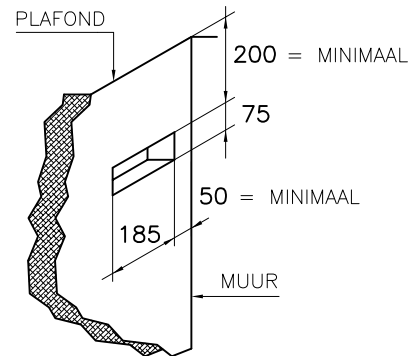

1 2 3 4

A

B

C

D

### DETAIL A

### DETAIL C

- OPMERKING:**
- ALS HAARD INGEBOUWD WORDT MOETEN ER RECUPERATIE ROOSTERS GEPLAATST WORDEN. DIT GELDT VOOR GASVUUR EN HOUTVUUR.
  - VOOR GASVUUR KAN DAN DE GASKRAAN ACHTER HET ONDERSTE ROOSTER GEPLAATST WORDEN.
  - INBOUWMAAT ROOSTER : BOVEN 180x70mm , ZIE DETAIL A  
ONDER 180x150mm , ZIE DETAIL B
  - UITWENDIGE MAAT ROOSTER : ONDER 203x167mm , BOVEN 203x90mm
  - INBOUWMAAT BEDIENINGSLUIK : ONDER 225x225mm , ZIE DETAIL C
  - ROOSTER/LUIK WORDT STANDAARD IN KLEUR RAL 9010 GESPOTEN

NAAM : REF :  
 ADRES : ORDERNR :  
 PLAATS : DATUM :

**boley**® BV  
 MARCONI WEG 1  
 VEGHEL  
 TEL: 0413-340545  
 URL: WWW.BOLEY.NL

TYPENR : 0841

datum : 09-06-2004

wijz. dd : 17-04-09

VERSIE D