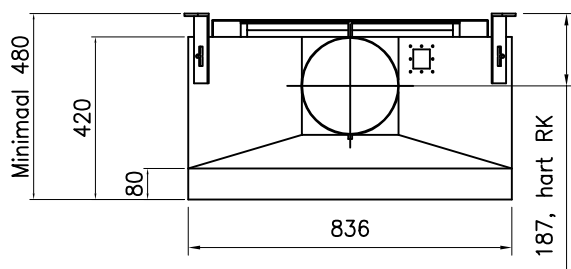

### DETAIL C

- OPMERKING:**
- ALS HAARD INGEBOUWD WORDT MOETEN ER RECUPERATIE ROOSTERS GEPLAATST WORDEN. DIT GELDT VOOR GASVUUR EN HOUTVUUR.
  - VOOR GASVUUR KAN DAN DE GASKRAAN ACHTER HET ONDERSTE ROOSTER GEPLAATST WORDEN.
  - INBOUWMAAT ROOSTER : BOVEN 180x70mm , ZIE DETAIL A  
ONDER 180x150mm , ZIE DETAIL B
  - UITWENDIGE MAAT ROOSTER : ONDER 203x167mm , BOVEN 203x90mm
  - INBOUWMAAT BEDIENINGSLUIK : ONDER 225x225mm , ZIE DETAIL C
  - ROOSTER/LUIK WORDT STANDAARD IN KLEUR RAL 9010 GESPOTEN