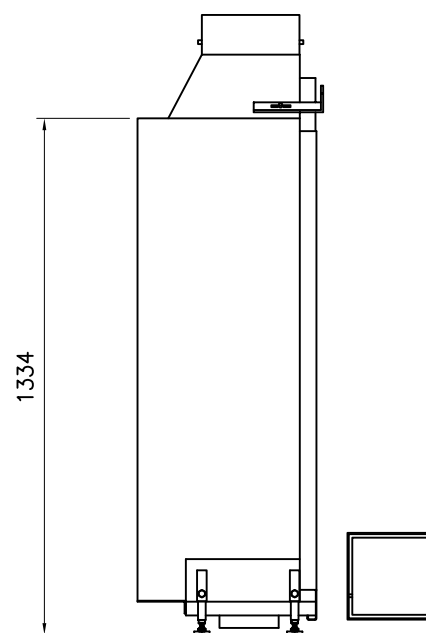

### DETAIL C

- OPMERKING:**
- ALS HAARD INGEBOUWD WORDT MOETEN ER RECUPERATIE ROOSTERS GEPLAATST WORDEN. DIT GELDT VOOR GASVUUR EN HOUTVUUR.
  - VOOR GASVUUR KAN DAN DE GASKRAAN ACHTER HET ONDERSTE ROOSTER GEPLAATST WORDEN.
  - INBOUWMAAT ROOSTER : BOVEN 180x70mm , ZIE DETAIL A  
ONDER 180x150mm , ZIE DETAIL B
  - UITWENDIGE MAAT ROOSTER : ONDER 203x167mm , BOVEN 203x90mm
  - INBOUWMAAT BEDIENINGSLUIK : ONDER 225x225mm , ZIE DETAIL C
  - ROOSTER/LUIK WORDT STANDAARD IN KLEUR RAL 9010 GESPOTEN