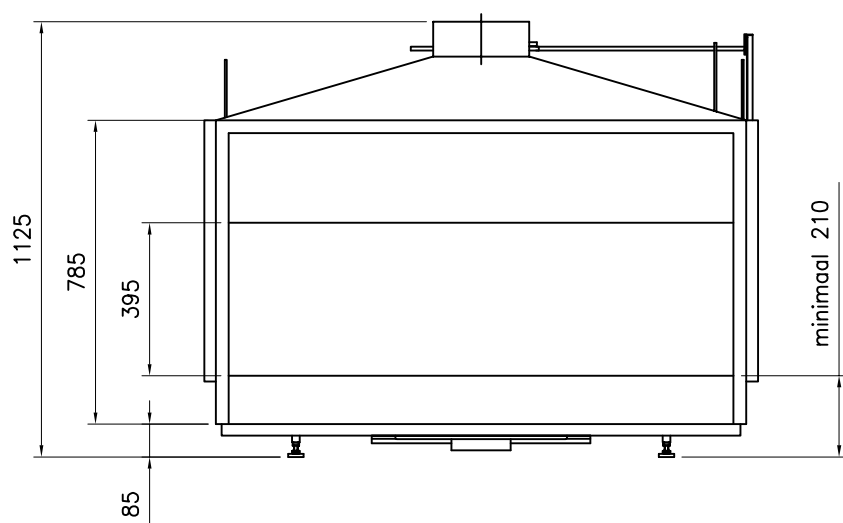

1

2

3

4

A

B

C

D

DETAIL A

DETAIL C

OPMERKING:

- ALS HAARD INGEBOUWD WORDT MOETEN ER RECUPERATIE ROOSTERS GEPLAATST WORDEN. DIT GELDT VOOR GASVUUR EN HOUTVUUR.
- VOOR GASVUUR KAN DAN DE GASKRAAN ACHTER HET ONDERSTE ROOSTER GEPLAATST WORDEN.
- INBOUWMAAT ROOSTER : BOVEN 180x70mm , ZIE DETAIL A
  ONDER 180x150mm , ZIE DETAIL B
- UITWENDIGE MAAT ROOSTER : ONDER 203x167mm , BOVEN 203x90mm
- INBOUWMAAT BEDIENINGSLUIK : ONDER 225x225mm , ZIE DETAIL C
- ROOSTER/LUIK WORDT STANDAARD IN KLEUR RAL 9010 GESPOTEN