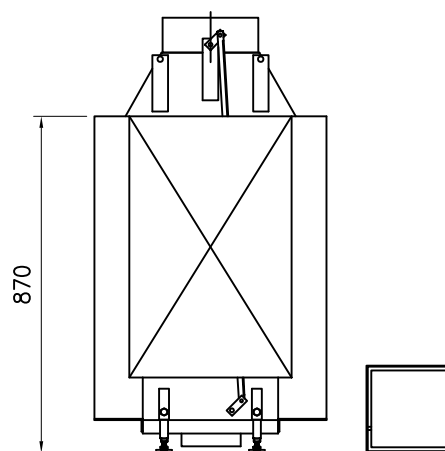

1

2

3

4

A

B

C

D

DETAIL A

DETAIL C

OPMERKING:

- ALS HAARD INGEBOUWD WORDT MOETEN ER RECUPERATIE ROOSTERS GEPLAATST WORDEN. DIT GELDT VOOR GASVUUR EN HOUTVUUR.
- VOOR GASVUUR KAN DAN DE GASKRAAN ACHTER HET ONDERSTE ROOSTER GEPLAATST WORDEN.
- INBOUWMAAT ROOSTER : BOVEN 180x70mm , ZIE DETAIL A
  ONDER 180x150mm , ZIE DETAIL B
- UITWENDIGE MAAT ROOSTER : ONDER 203x167mm , BOVEN 203x90mm
- INBOUWMAAT BEDIENINGSLUIK : ONDER 225x225mm , ZIE DETAIL C
- ROOSTER/LUIK WORDT STANDAARD IN KLEUR RAL 9010 GESPOTEN