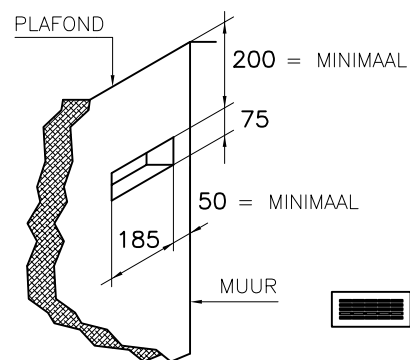

DETAIL A

DETAIL C

OPMERKING:

- ALS HAARD INGEBOUWD WORDT MOETEN ER RECUPERATIE ROOSTERS GEPLAATST WORDEN. DIT GELDT VOOR GASVUUR EN HOUTVUUR.
- VOOR GASVUUR KAN DAN DE GASKRAAN ACHTER HET ONDERSTE ROOSTER GEPLAATST WORDEN.
- INBOUWMAAT ROOSTER : BOVEN 180x70mm , ZIE DETAIL A
ONDER 180x150mm , ZIE DETAIL B
- UITWENDIGE MAAT ROOSTER : ONDER 203x167mm , BOVEN 203x90mm
- INBOUWMAAT BEDIENINGSLUIK : ONDER 225x225mm , ZIE DETAIL C
- ROOSTER/LUIK WORDT STANDAARD IN KLEUR RAL 9010 GESPTEN

NAAM : REF :
 ADRES : ORDERNR :
 PLAATS : DATUM :

boley® BV
 MARCONI WEG 1
 VEGHEL
 TEL: 0413-340545
 URL: WWW.BOLEY.NL

TYPENR : 0844
 datum : 22-06-2004
 wijz. dd : 15.05.09

VERSIE
 E