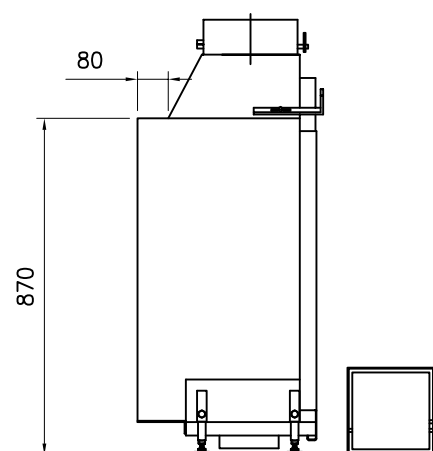

DETAIL A

DETAIL C

OPMERKING:

- ALS HAARD INGEBOUWD WORDT MOETEN ER RECUPERATIE ROOSTERS GEPLAATST WORDEN. DIT GELDT VOOR GASVUUR EN HOUTVUUR.
- VOOR GASVUUR KAN DAN DE GASKRAAN ACHTER HET ONDERSTE ROOSTER GEPLAATST WORDEN.
- INBOUWMAAT ROOSTER : BOVEN 180x70mm , ZIE DETAIL A
ONDER 180x150mm , ZIE DETAIL B
- UITWENDIGE MAAT ROOSTER : ONDER 203x167mm , BOVEN 203x90mm
- INBOUWMAAT BEDIENINGSLUIK : ONDER 225x225mm , ZIE DETAIL C
- ROOSTER/LUIK WORDT STANDAARD IN KLEUR RAL 9010 GESPTEN

NAAM : REF :
 ADRES : ORDERNR :
 PLAATS : DATUM :

boley® BV
 MARCONI WEG 1
 VEGHEL
 TEL: 0413-340545
 URL: WWW.BOLEY.NL

TYPENR : 0844
 datum : 22-06-2004
 wijz. dd : 15.05.09

VERSIE
 E