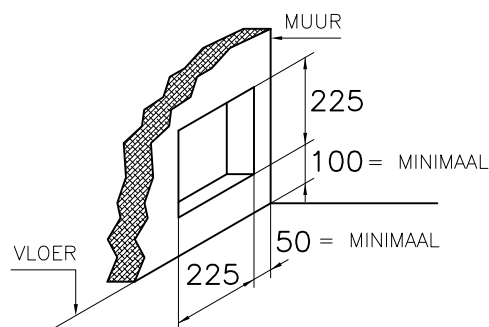

1

2

3

4

A

B

C

D

DETAIL A

DETAIL C

OPMERKING:

- ALS HAARD INGEBOUWD WORDT MOETEN ER RECUPERATIE ROOSTERS GEPLAATST WORDEN. DIT GELDT VOOR GASVUUR EN HOUTVUUR.
- VOOR GASVUUR KAN DAN DE GASKRAAN ACHTER HET ONDERSTE ROOSTER GEPLAATST WORDEN.
- INBOUWMAAT ROOSTER : BOVEN 180x70mm , ZIE DETAIL A
ONDER 180x150mm , ZIE DETAIL B
- UITWENDIGE MAAT ROOSTER : ONDER 203x167mm , BOVEN 203x90mm
- INBOUWMAAT BEDIENINGSLUIK : ONDER 225x225mm , ZIE DETAIL C
- ROOSTER/LUIK WORDT STANDAARD IN KLEUR RAL 9010 GESPTEN