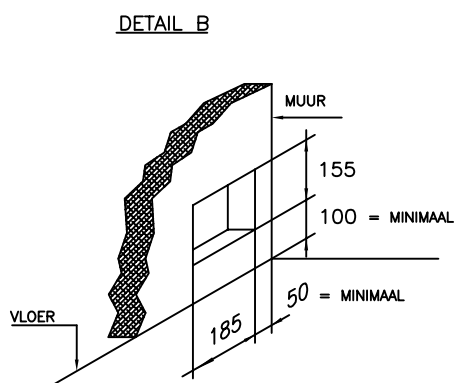

- OPMERKING:**
- ALS HAARD INGEBOUWD WORDT MOETEN ER RECUPERATIE ROOSTERS GEPLAATST WORDEN. DIT GELDT VOOR GASVUUR EN HOUTVUUR.
 - VOOR GASVUUR KAN DAN DE GASKRAAN ACHTER HET ONDERSTE ROOSTER GEPLAATST WORDEN.
 - INBOUWMAAT ROOSTER : BOVEN 180x70mm , ZIE DETAIL A
ONDER 180x150mm , ZIE DETAIL B
 - UITWENDIGE MAAT ROOSTER : ONDER 203x167mm , BOVEN 203x90mm
 - ROOSTER WORDT STANDAARD IN KLEUR RAL 9010 GESPOTEN

NAAM : REF :
 ADRES : ORDERNR :
 PLAATS : DATUM :

length pipeburner: 1800mm

boley® BV
 MARCONI WEG 1
 VEGHEL
 TEL: 0413-340545
 URL: WWW.BOLEY.NL

TYPENR : 2000

datum : 21-08-2000

wijz. dd : 30.08.2010

VERSIE F