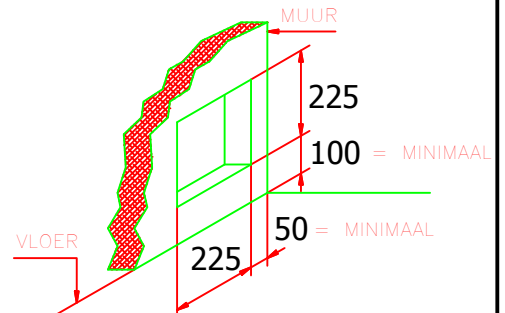

DETAIL A

DETAIL C

- OPMERKING:**
- ALS HAARD INGEBOUWD WORDT MOETEN ER RECUPERATIE ROOSTERS GEPLAATST WORDEN. DIT GELDT VOOR GASVUUR EN HOUTVUUR.
 - VOOR GASVUUR KAN DAN DE GASKRAAN ACHTER HET ONDERSTE ROOSTER GEPLAATST WORDEN.
 - INBOUWMAAT ROOSTER : BOVEN 180x70mm , ZIE DETAIL A
ONDER 180x150mm , ZIE DETAIL B
 - UITWENDIGE MAAT ROOSTER : ONDER 203x167mm , BOVEN 203x90mm
 - INBOUWMAAT BEDIENINGSLUIK : ONDER 225x225mm , ZIE DETAIL C
 - ROOSTER/LUIK WORDT STANDAARD IN KLEUR RAL 9010 GESPOTEN

HAARD: 2500

VERSIE: A

Alg. tolerantie
±0.5mm

SCHAAL: 1:20

MATEN IN:MM

TEKEN DATUM: 3-11-2008

copyright NEN 34 - ISO 16016

boley
MARCONIWEG 1 BV
VEGHEL
TEL: 0413-340545
FAX: 0413-343835
WWW.BOLEY.NL