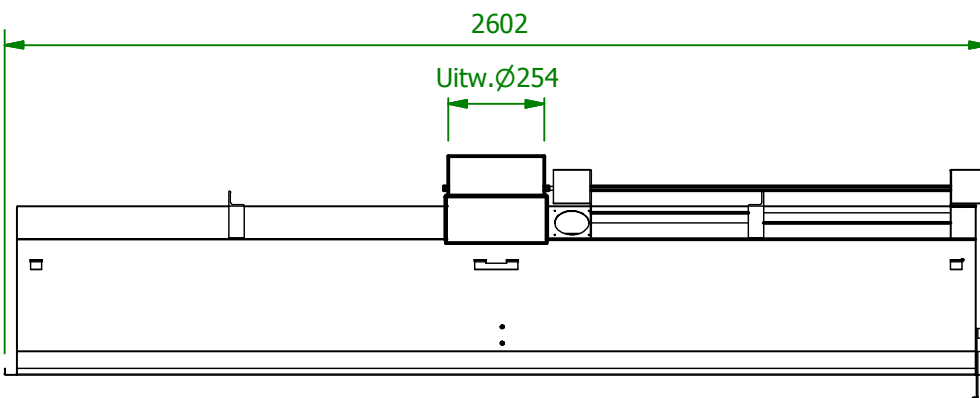

DETAIL A

DETAIL C

- OPMERKING:**
- ALS HAARD INGEBOUWD WORDT MOETEN ER RECUPERATIE ROOSTERS GEPLAATST WORDEN. DIT GELDT VOOR GASVUUR EN HOUTVUUR.
 - VOOR GASVUUR KAN DAN DE GASKRAAN ACHTER HET ONDERSTE ROOSTER GEPLAATST WORDEN.
 - INBOUWMAAT ROOSTER : BOVEN 180x70mm , ZIE DETAIL A
ONDER 180x150mm , ZIE DETAIL B
 - UITWENDIGE MAAT ROOSTER : ONDER 203x167mm , BOVEN 203x90mm
 - INBOUWMAAT BEDIENINGSLUIK : ONDER 225x225mm , ZIE DETAIL C
 - ROOSTER/LUIK WORDT STANDAARD IN KLEUR RAL 9010 GESPOTEN

HAARD: 2500

VERSIE: A

Alg. tolerantie
±0.5mm

SCHAAL: 1:20

MATEN IN:MM

TEKEN DATUM: 3-11-2008

copyright NEN 34 - ISO 16016

boley
MARCONIWEG 1 BV
VEGHEL
TEL: 0413-340545
FAX: 0413-343835
WWW.BOLEY.NL