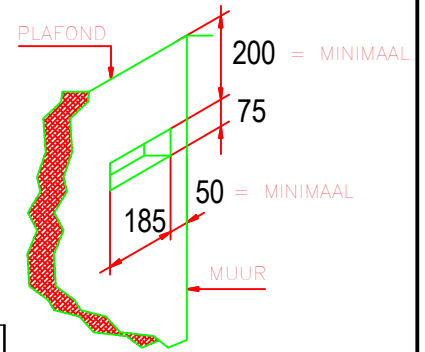

DETAIL A

DETAIL C

- OPMERKING:**
- ALS HAARD INGEBOUWD WORDT MOETEN ER RECUPERATIE ROOSTERS GEPLAATST WORDEN. DIT GELDT VOOR GASVUUR EN HOUTVUUR.
 - VOOR GASVUUR KAN DAN DE GASKRAAN ACHTER HET ONDERSTE ROOSTER GEPLAATST WORDEN.
 - INBOUWMAAT ROOSTER : BOVEN 180x70mm , ZIE DETAIL A
ONDER 180x150mm , ZIE DETAIL B
 - UITWENDIGE MAAT ROOSTER : ONDER 203x167mm , BOVEN 203x90mm
 - INBOUWMAAT BEDIENINGSLUIK : ONDER 225x225mm , ZIE DETAIL C
 - ROOSTER/LUIK WORDT STANDAARD IN KLEUR RAL 9010 GESPOTEN

HAARD: 2500

VERSIE: A

Alg. tolerantie
±0.5mm

SCHAAL: 1:20

MATEN IN:MM

TEKEN DATUM: 3-11-2008

copyright NEN 34 - ISO 16016

boley
MARCONIWEG 1 BV
VEGHEL
TEL: 0413-340545
FAX: 0413-343835
WWW.BOLEY.NL