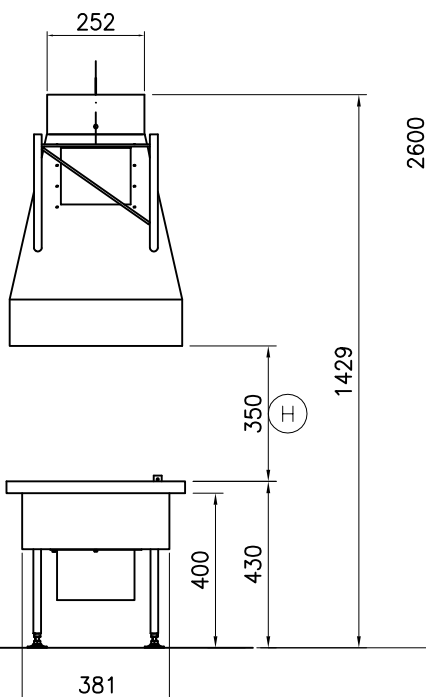

1

2

3

4

H Let Op Vuuropening 350 was 320

A

B

A

C

B

C

D

NAAM :  
 ADRES :  
 PLAATS :

REF :  
 ORDERNR :  
 DATUM :

**boley**® BV  
 MARCONI WEG 1  
 VEGHEL  
 TEL: 0413-340545  
 URL: WWW.BOLEY.NL

TYPENR : 0870  
 datum : 18-07-2003