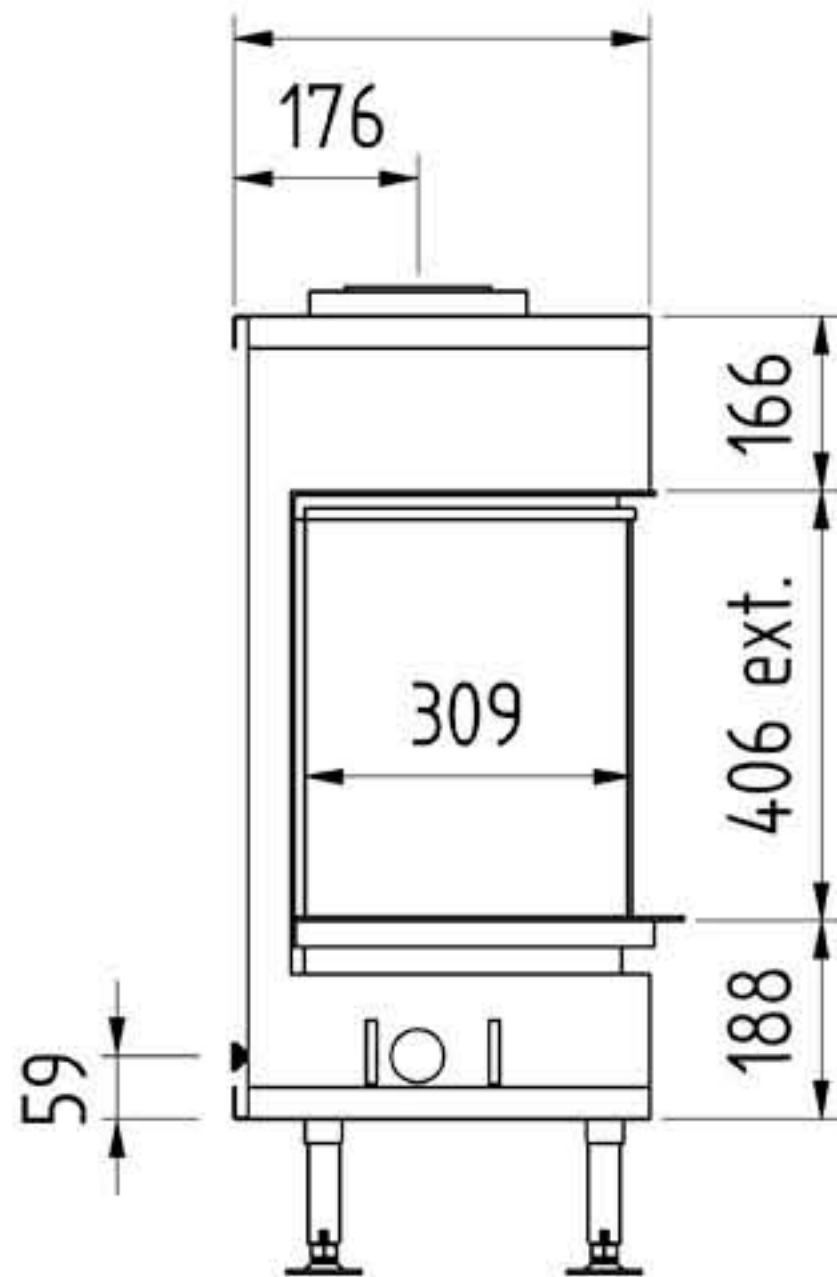

# LUNA DIAMOND 1300 HDC

Min. 35 mm  
Max. 450 mm