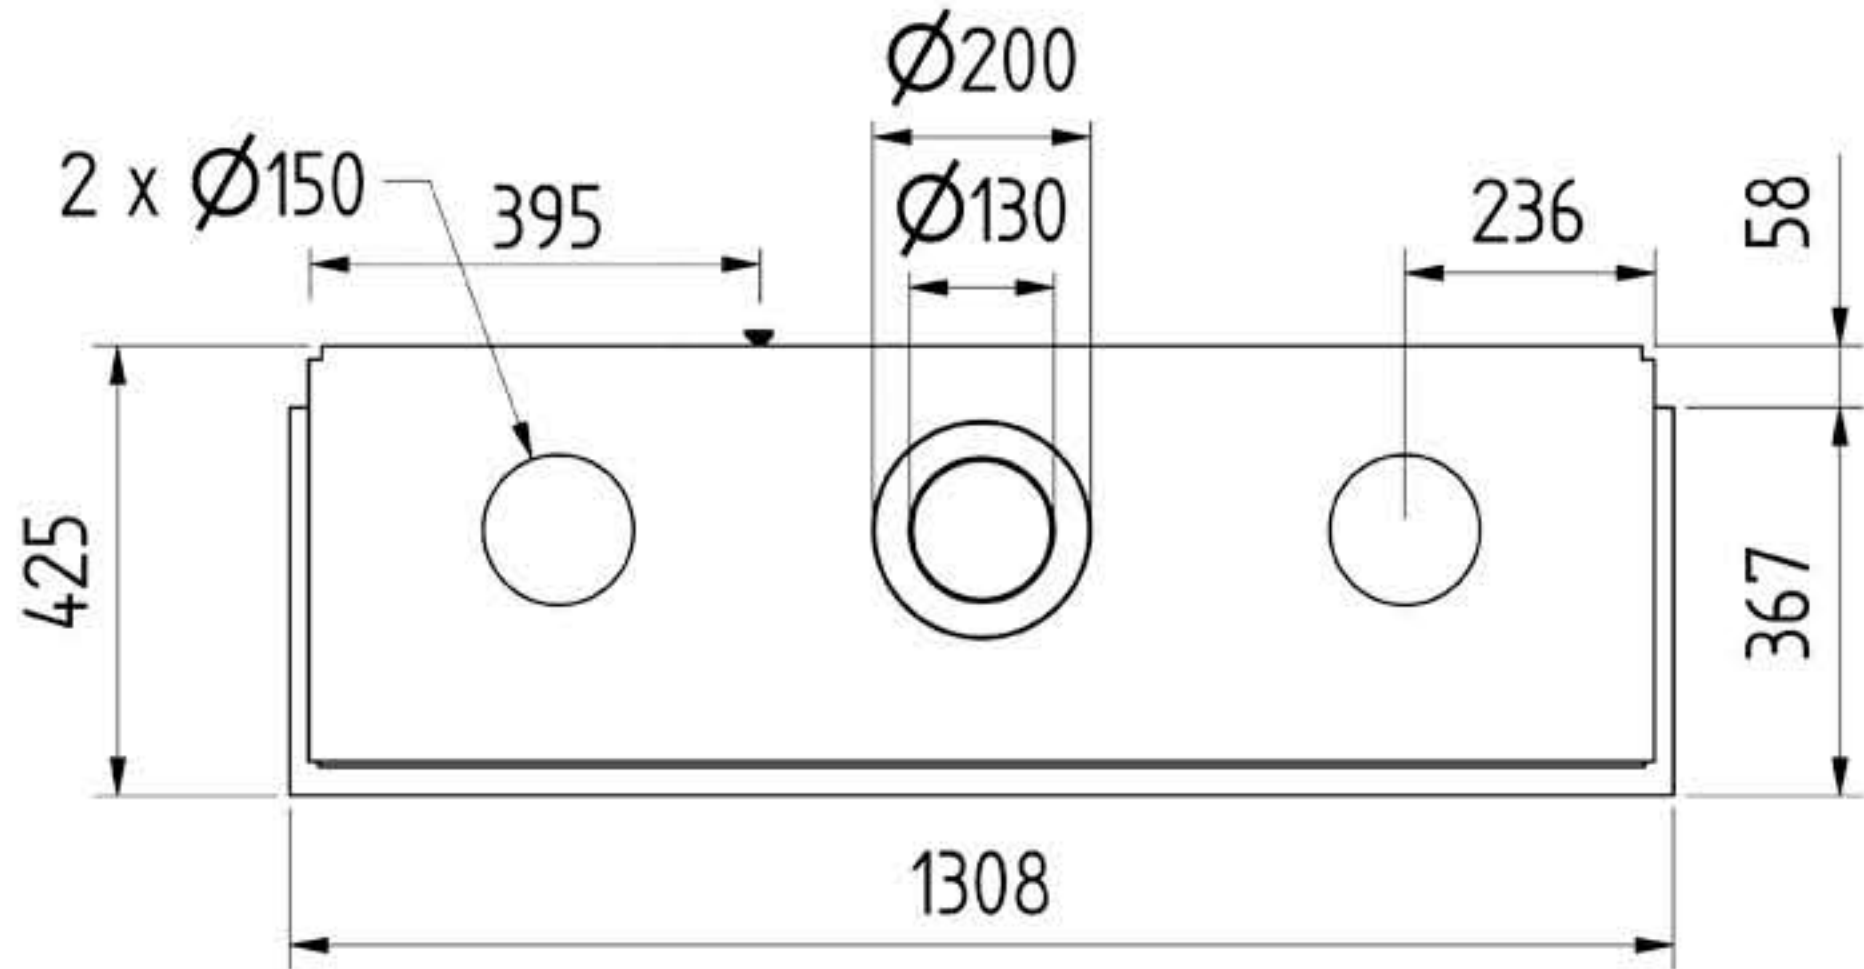

# LUNA DIAMOND 1300 HDC

Min. 35 mm  
Max. 450 mm