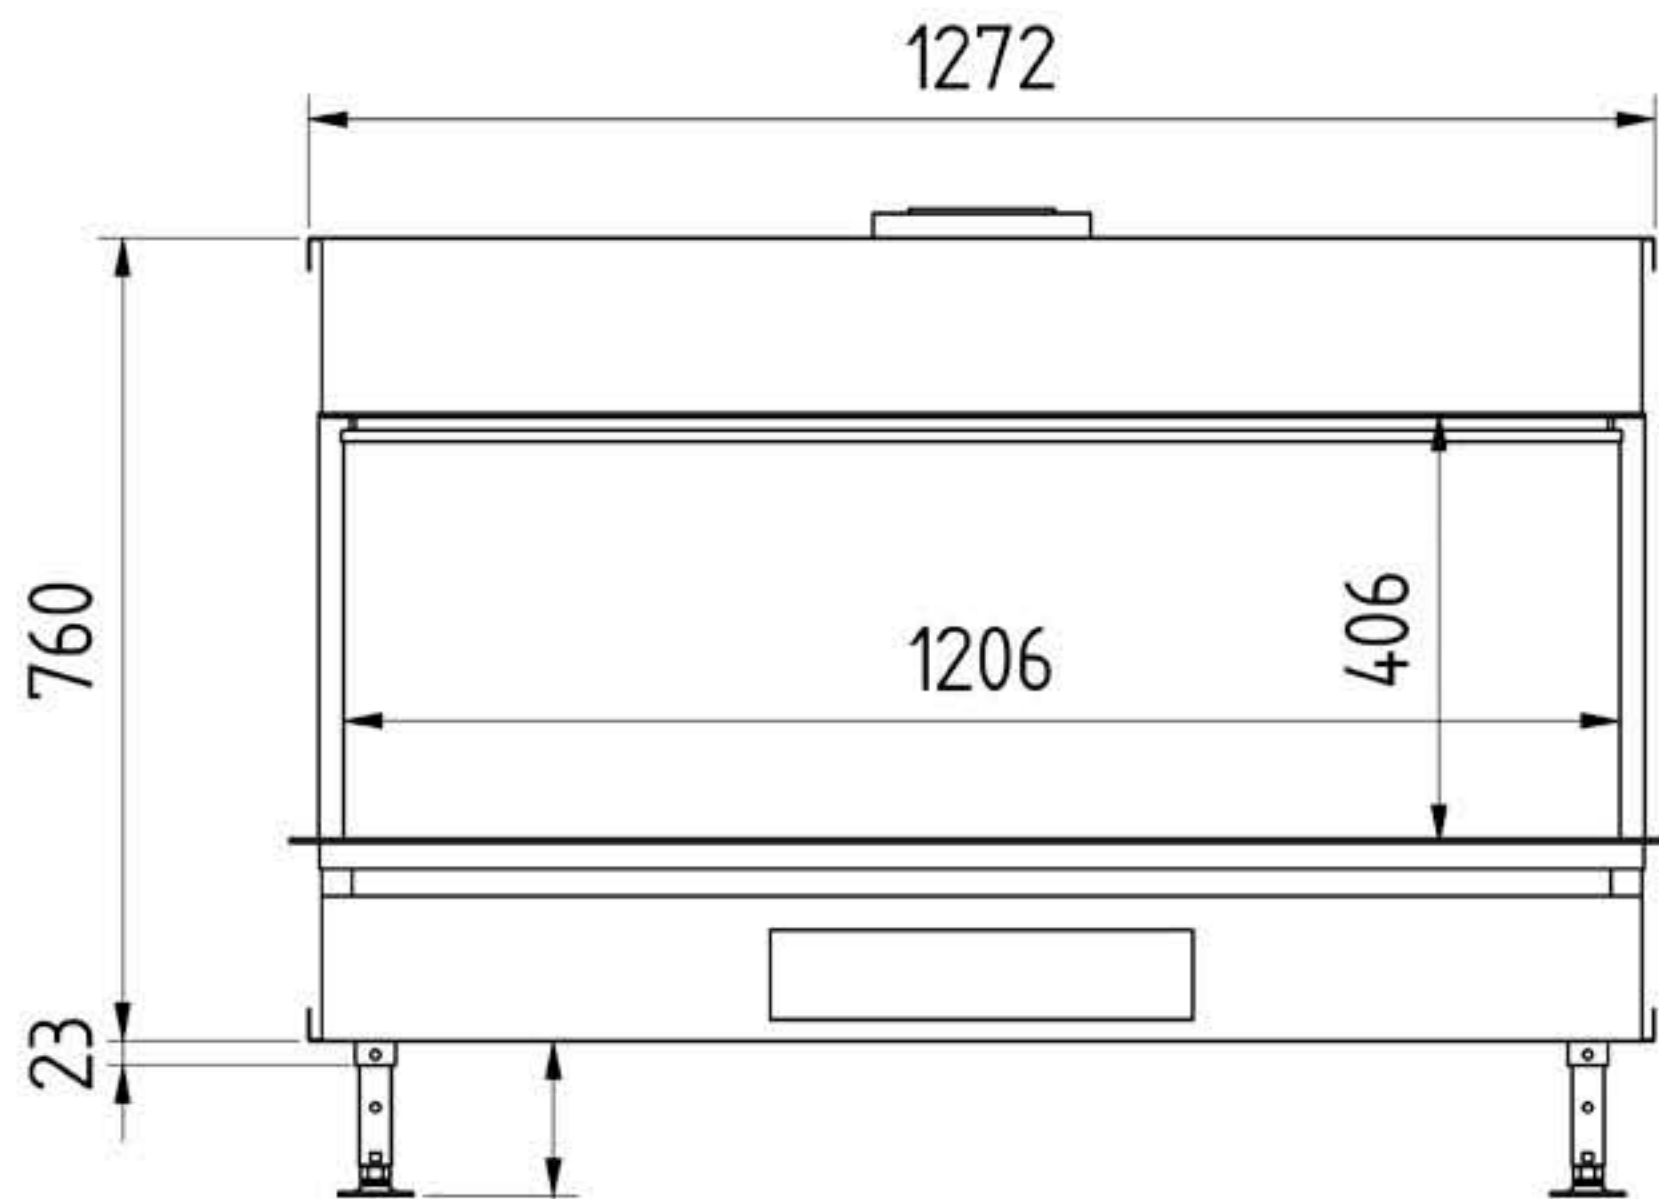

# LUNA DIAMOND 1300 HDC

Min. 35 mm  
Max. 450 mm