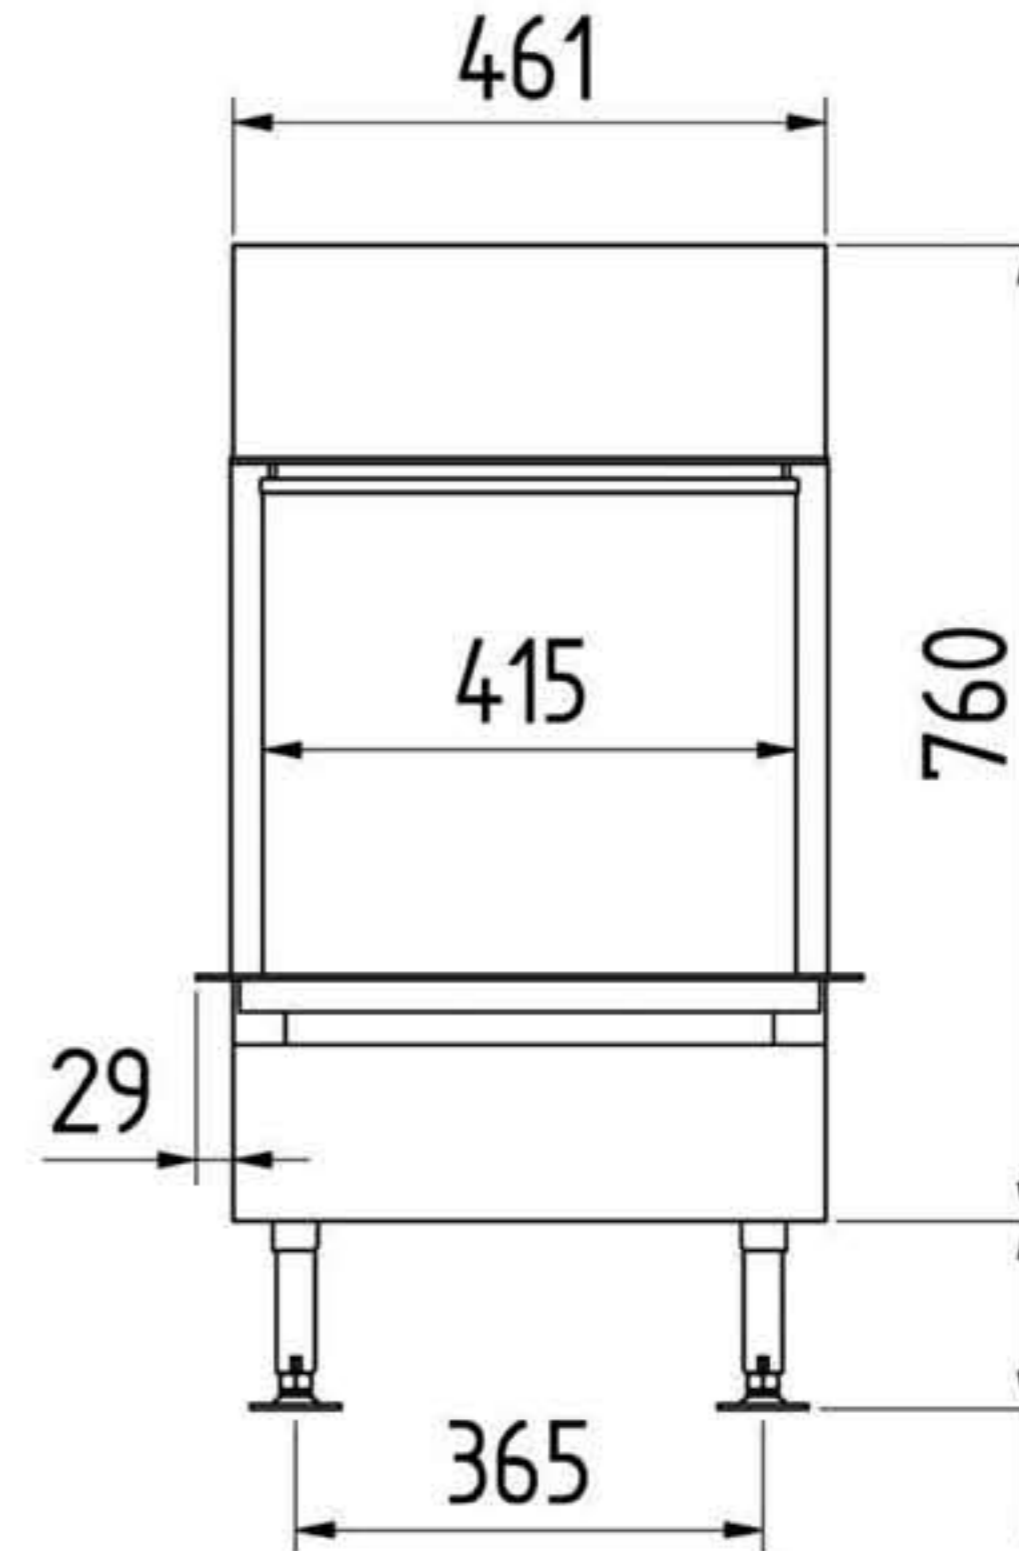

LUNA DIAMOND 1300 RD

Min. 35 mm
Max. 450 mm