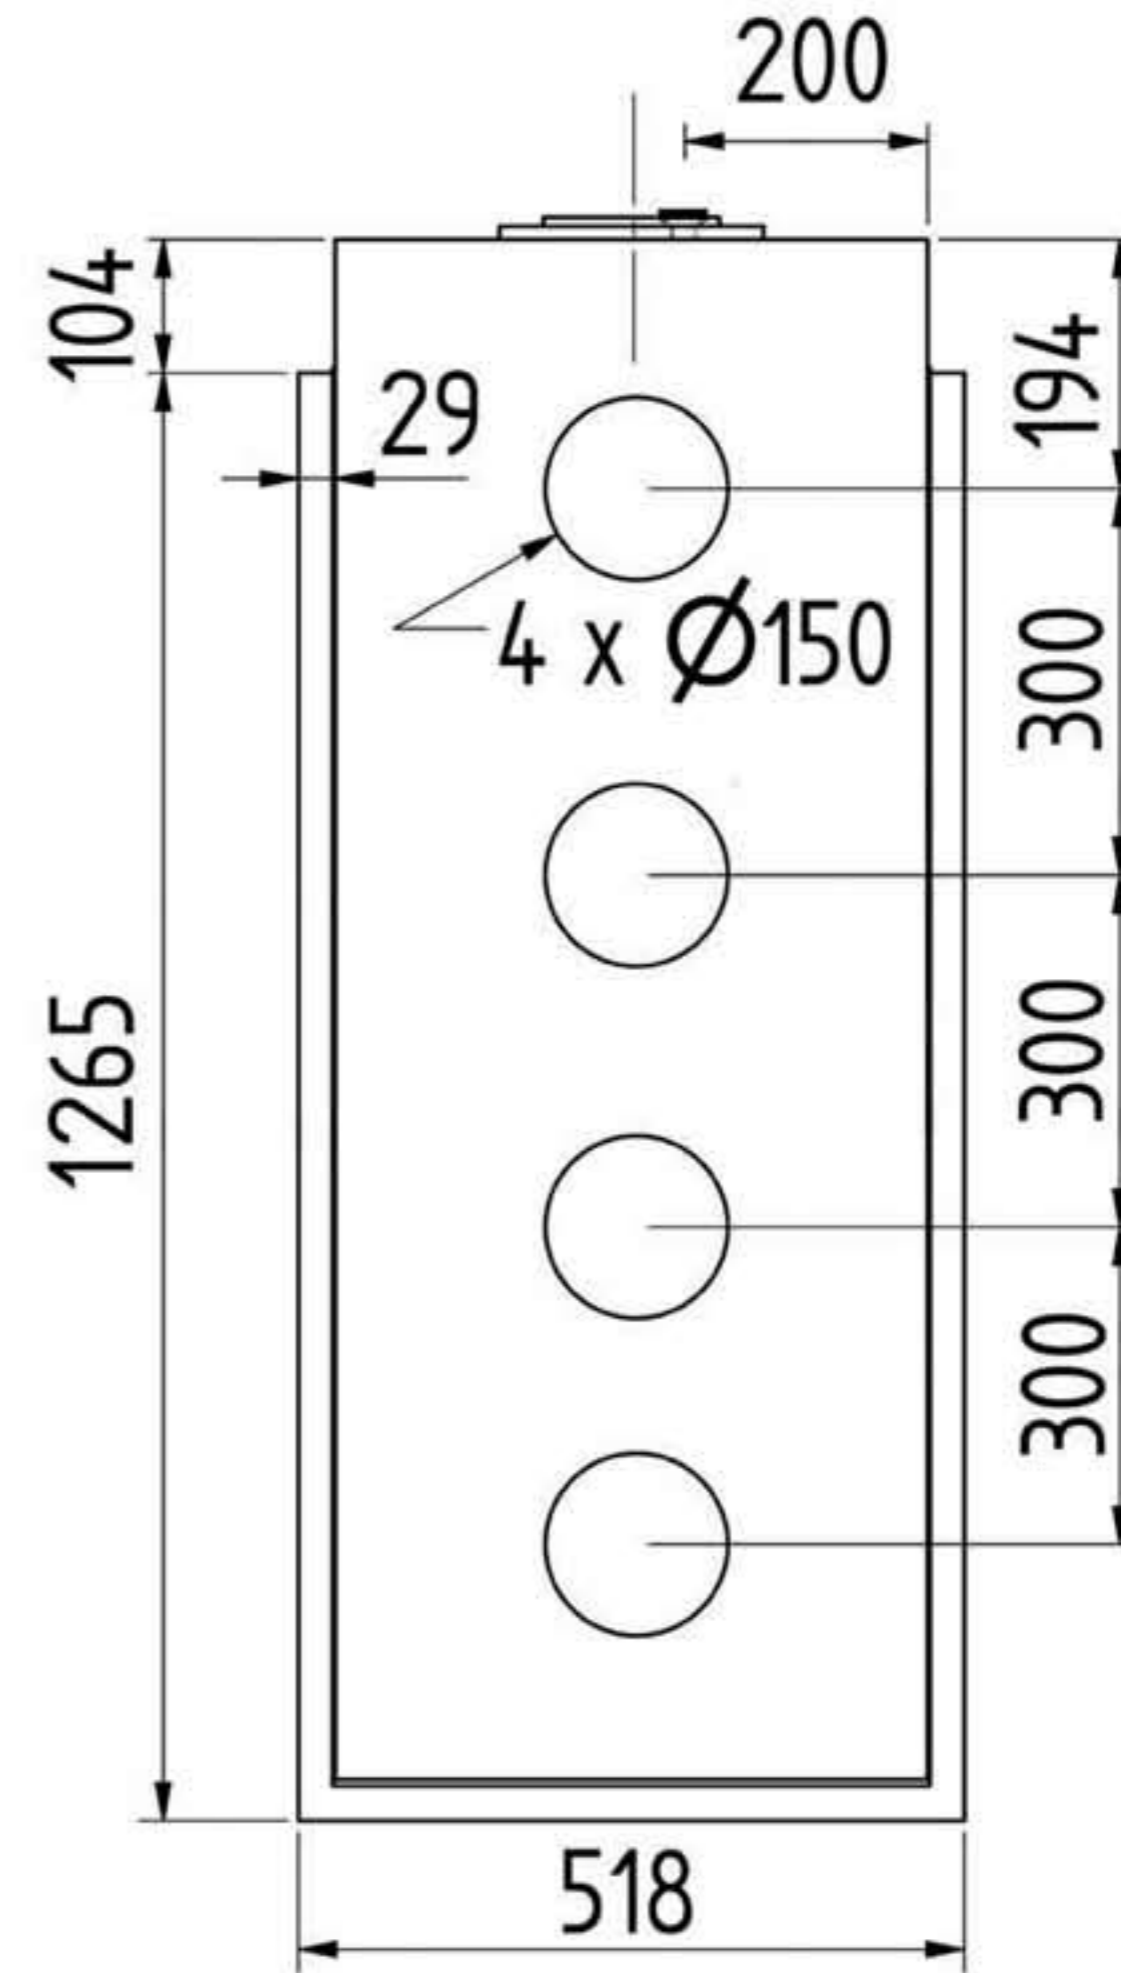

LUNA DIAMOND 1300 RD

Min. 35 mm
Max. 450 mm