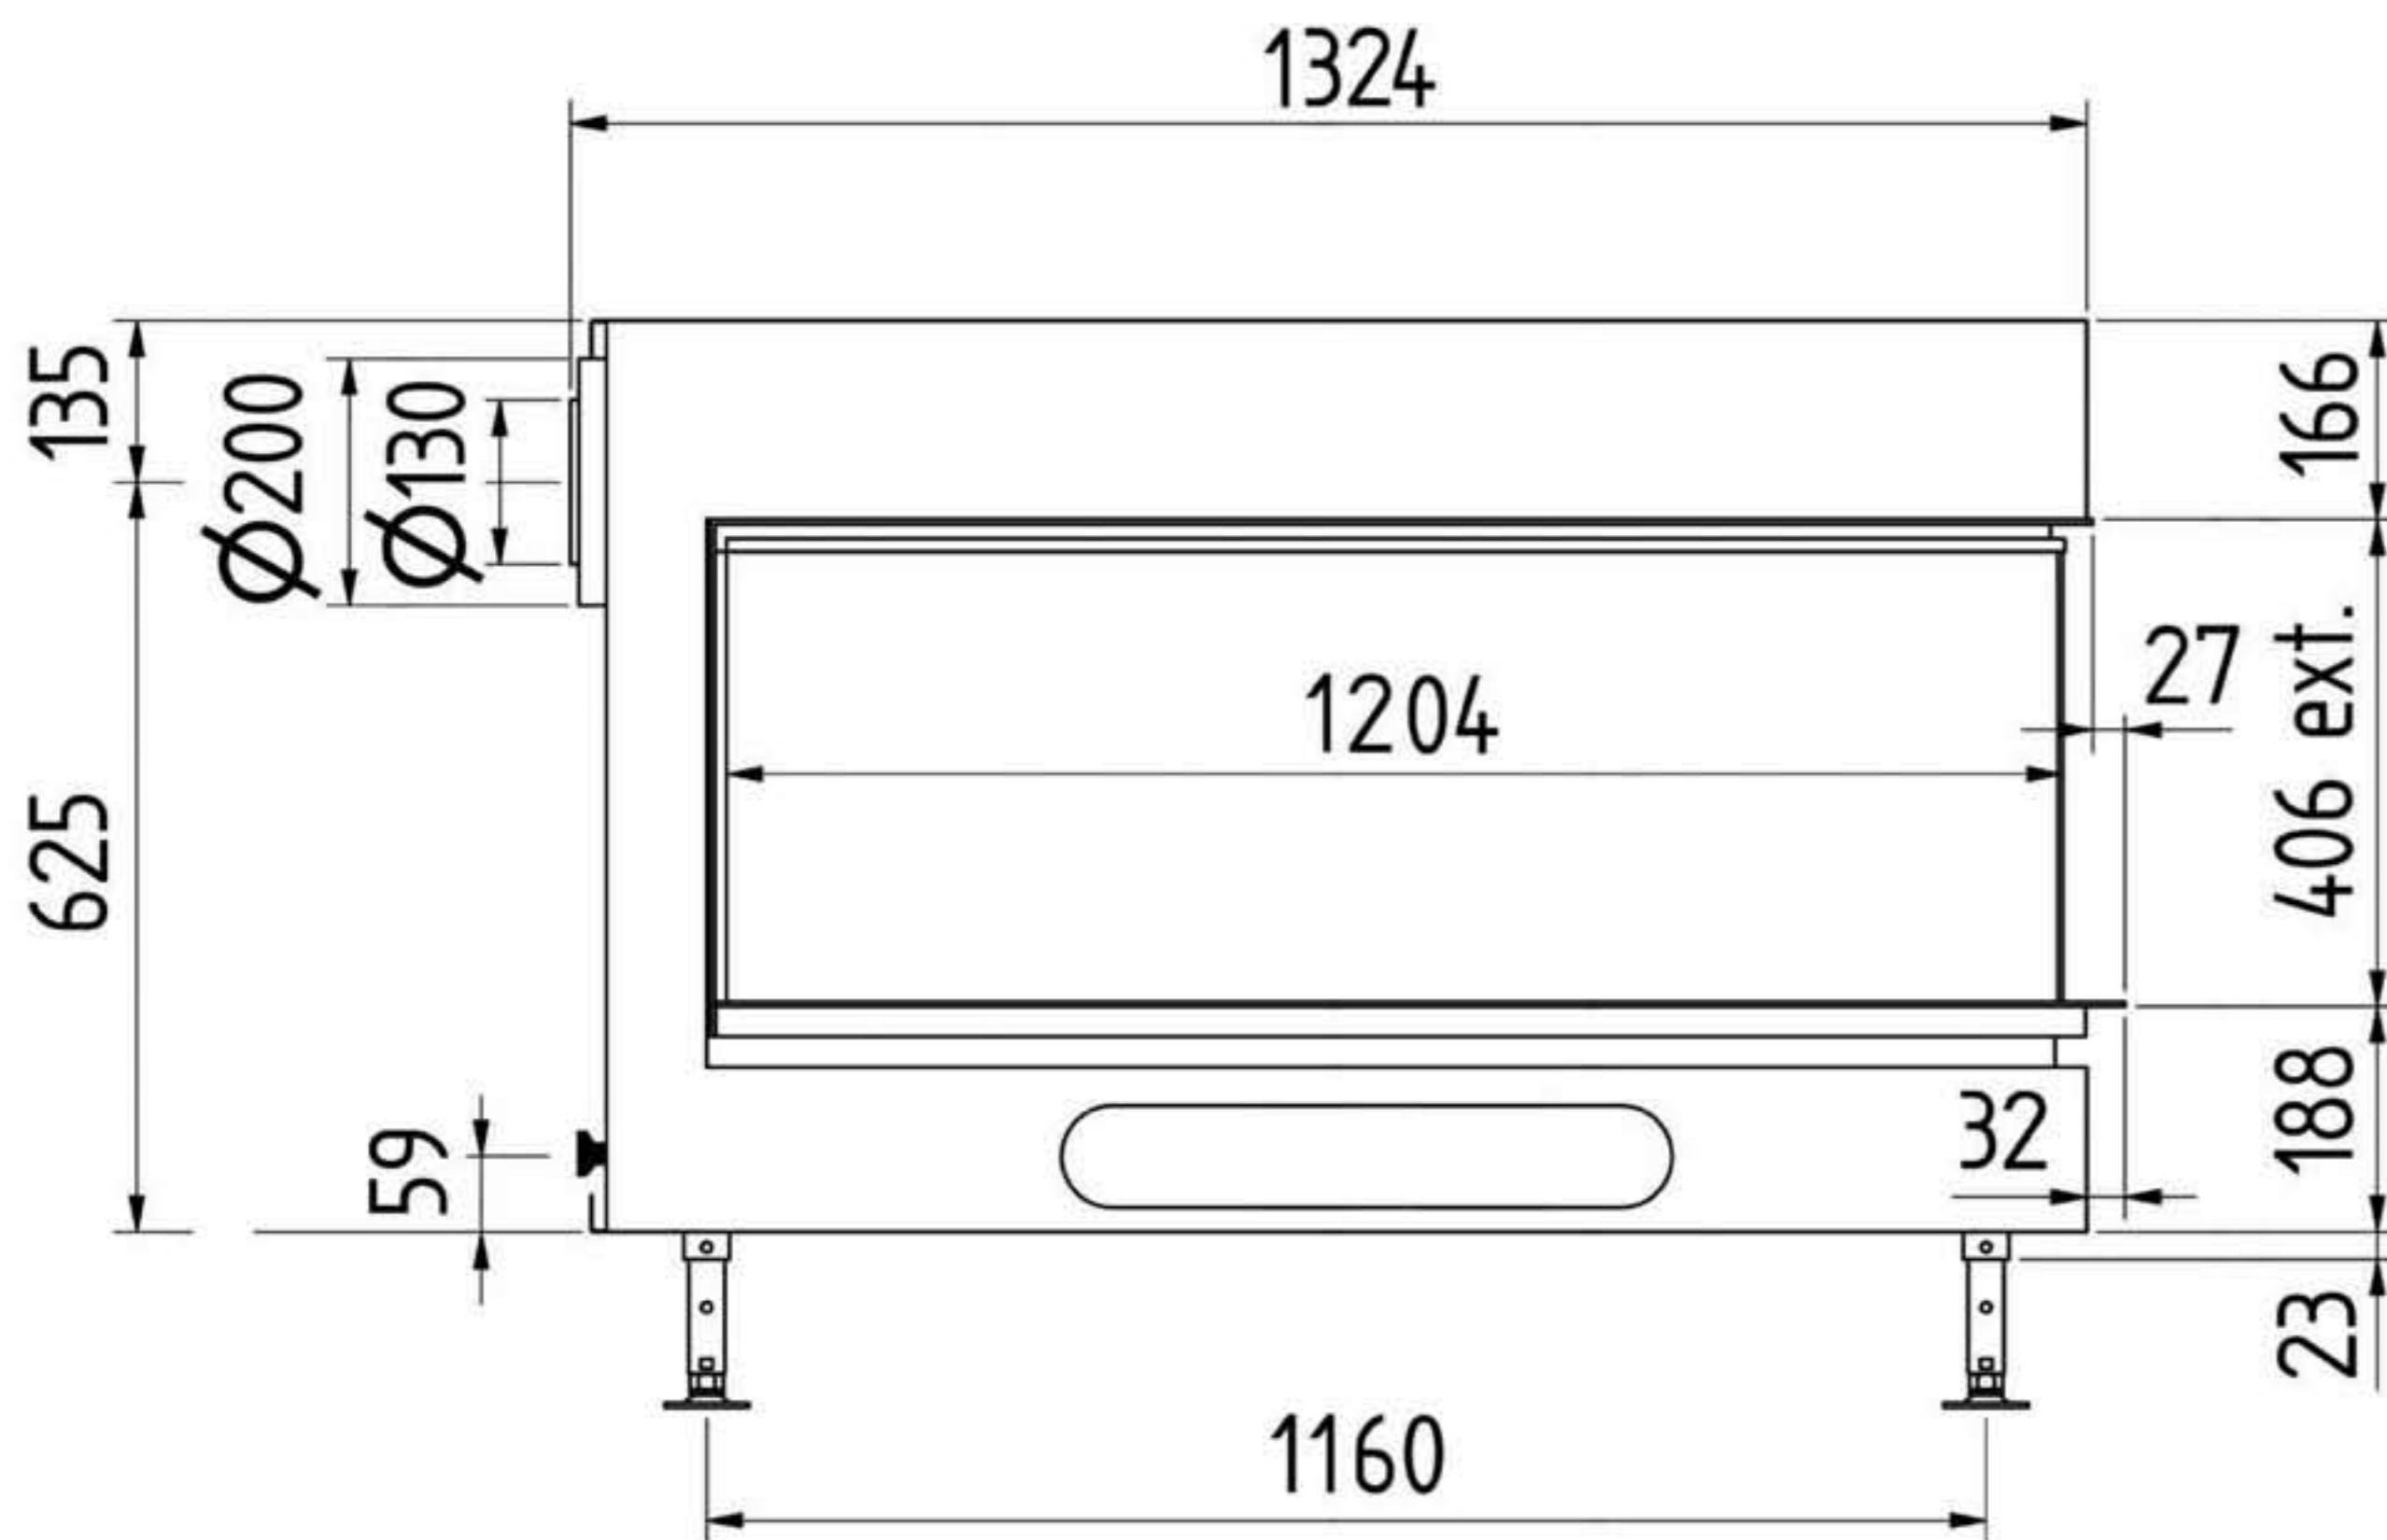

LUNA DIAMOND 1300 RD

Min. 35 mm
Max. 450 mm