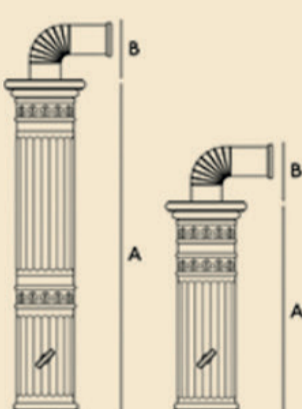

## SIZES AND DIMENSIONS

<b>A</b> - Height of the body	<b>96 cm</b>
<b>B</b> - Height of the column	<b>217 cm</b>
<b>C</b> - Width	<b>15 cm</b>
<b>D</b> - Width	<b>80 cm</b>
<b>E</b> - Depth	<b>61 cm</b>
<b>F</b> - Pipe axis distance - rear side	<b>23.1 cm</b>
<b>G</b> - Pipe axis distance - lateral side	<b>40 cm</b>

## PIPES AND COLUMNS

<b>A / B</b> - Column with intermediate	<b>121,5 / 71 cm</b>
<b>A / B</b> - Column intermediate	<b>15 cm</b>

### Pipe / Elbow / Rosette

<b>A</b> - Pipe	<b>Ø 12 cm / h 15 cm</b>
<b>B</b> - Pipe	<b>Ø 12 cm / h 25 cm</b>
<b>C</b> - Pipe	<b>Ø 12 cm / h 50 cm</b>
<b>D</b> - Pipe	<b>Ø 12 cm / h 100 cm</b>
<b>E</b> - Elbow	<b>90° / Ø 12 cm</b>
<b>F</b> - Elbow	<b>45° / Ø 12 cm</b>
<b>G</b> - Rosette	<b>Ø 12 cm</b>