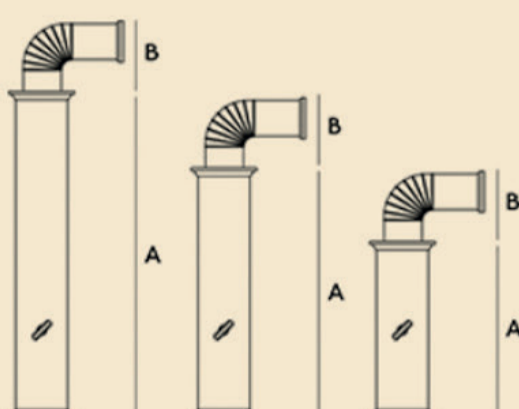

### Ceiling protection plate

### Pipe / Elbow / Rosette

<b>A</b> - Pipe	<b>Ø 12 cm / h 15 cm</b>
<b>B</b> - Pipe	<b>Ø 12 cm / h 25 cm</b>
<b>C</b> - Pipe	<b>Ø 12 cm / h 50 cm</b>
<b>D</b> - Pipe	<b>Ø 12 cm / h 100 cm</b>
<b>E</b> - Elbow	<b>90° / Ø 12 cm</b>
<b>F</b> - Elbow	<b>45° / Ø 12 cm</b>
<b>G</b> - Rosette	<b>Ø 12 cm</b>

### Black metal pipe

<b>A</b> - Height column	<b>97 / 73 / 50 cm</b>
<b>B</b> - Height elbow	<b>17 cm</b>