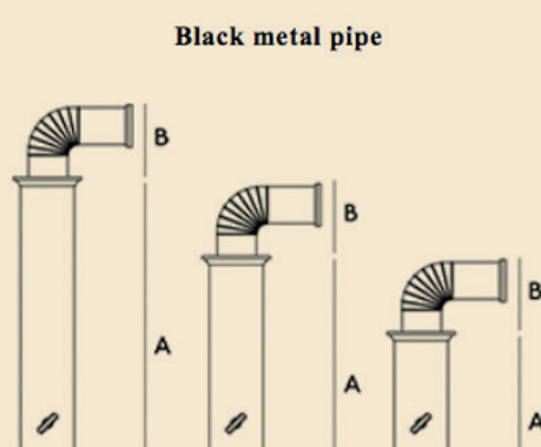

Black metal pipe

A - Height column	97 / 73 / 50 cm
B - Height elbow	17 cm