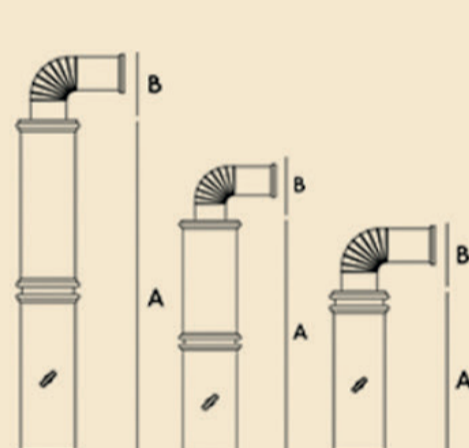

## Metal Finishing

## SIZES AND DIMENSIONS

<b>A</b> - Height of the body	<b>104 cm</b>
<b>B</b> - Height of the column	<b>98 cm</b>
<b>C</b> - Width	<b>16 cm</b>
<b>D</b> - Width	<b>68 cm</b>
<b>E</b> - Depth	<b>50 cm</b>
<b>F</b> - Pipe axis distance - rear side	<b>20,5 cm</b>
<b>G</b> - Pipe axis distance - lateral side	<b>34 cm</b>

## PIPES AND COLUMNS

<b>A / B</b> - Column with intermediate	<b>116 / 92 / 59,5 cm</b>
<b>A / B</b> - Column intermediate	<b>16 / 16,5 cm</b>

### Pipe / Elbow / Rosette

<b>A</b> - Pipe	<b>Ø 12 cm / h 15 cm</b>
<b>B</b> - Pipe	<b>Ø 12 cm / h 25 cm</b>
<b>C</b> - Pipe	<b>Ø 12 cm / h 50 cm</b>
<b>D</b> - Pipe	<b>Ø 12 cm / h 100 cm</b>
<b>E</b> - Elbow	<b>90° / Ø 12 cm</b>
<b>F</b> - Elbow	<b>45° / Ø 12 cm</b>
<b>G</b> - Rosette	<b>Ø 12 cm</b>