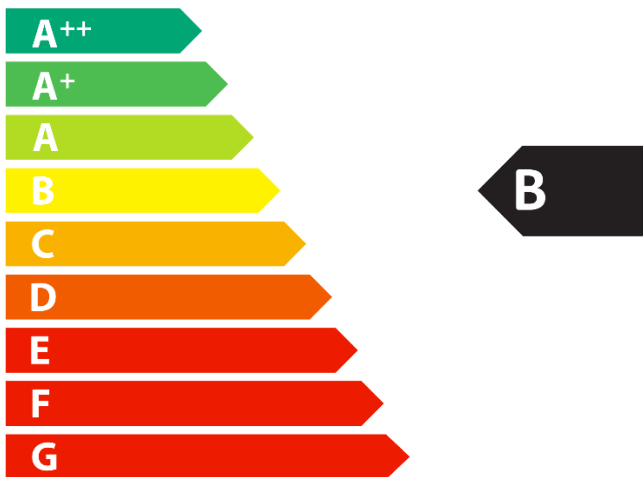

# ENERG

енергия · ενεργεια

Trimline 140T (1149) - G20

# 10,9

kW

ENERGIA · ЕНЕРГИЯ · ΕΝΕΡΓΕΙΑ · ENERGIJA · ENERGY · ENERGIE · ENERGI

2015/1186