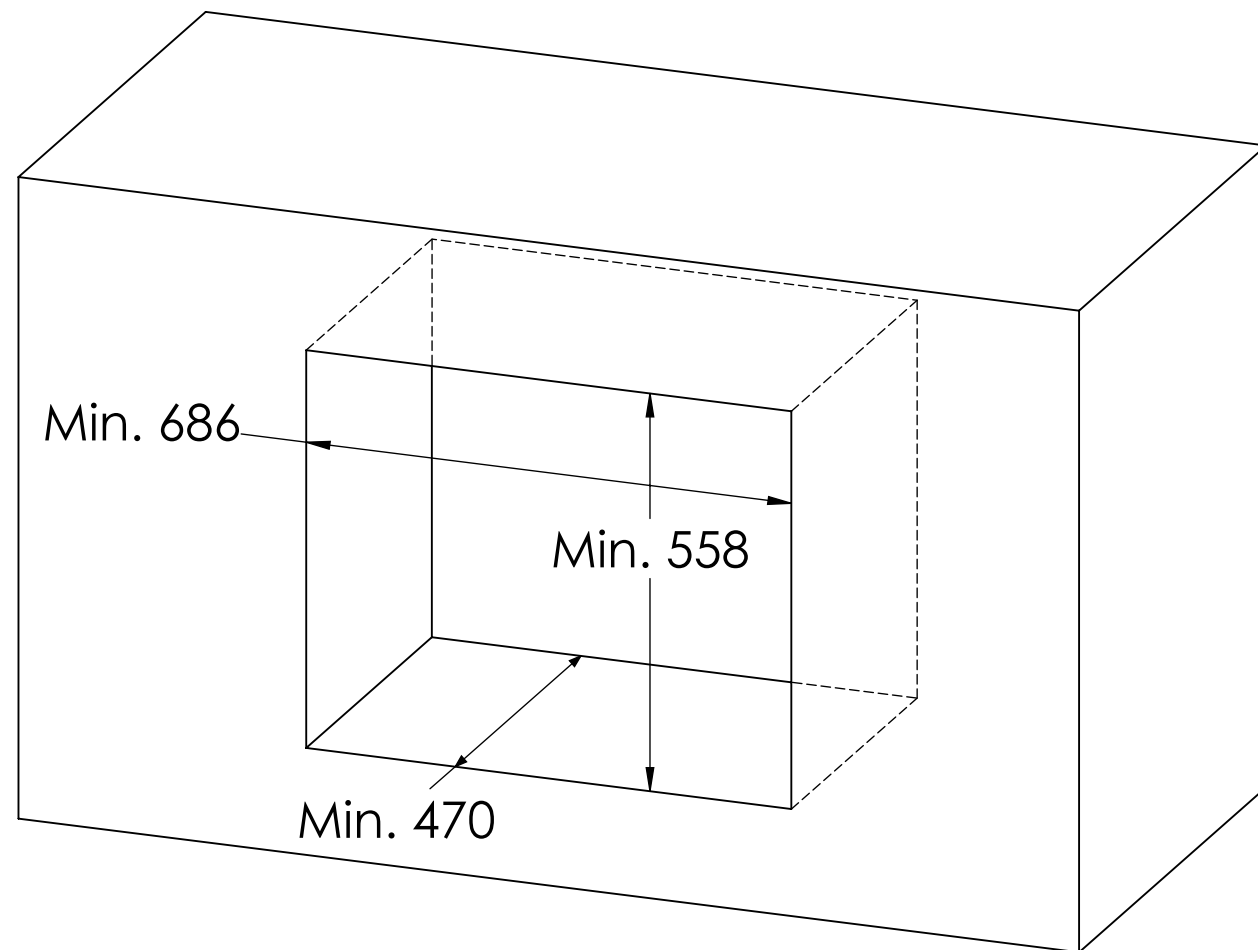

DK
Murhuls mål minimum:
• Classic 1 (2015)

EN
Builders hole measurment
• Classic 1 (2015)

DE
Mindestlichtmaß im Mauerwerk
• Classic 1 (2015)

SE
Minimum anslutningshål
• Classic 1 (2015)

DK
Murhuls mål minimum:
• Classic 2 (2015)

EN
Builders hole measurment
• Classic 2 (2015)

DE
Mindestlichtmaß im Mauerwerk
• Classic 2 (2015)

SE
Minimum anslutningshål
• Classic 2 (2015)