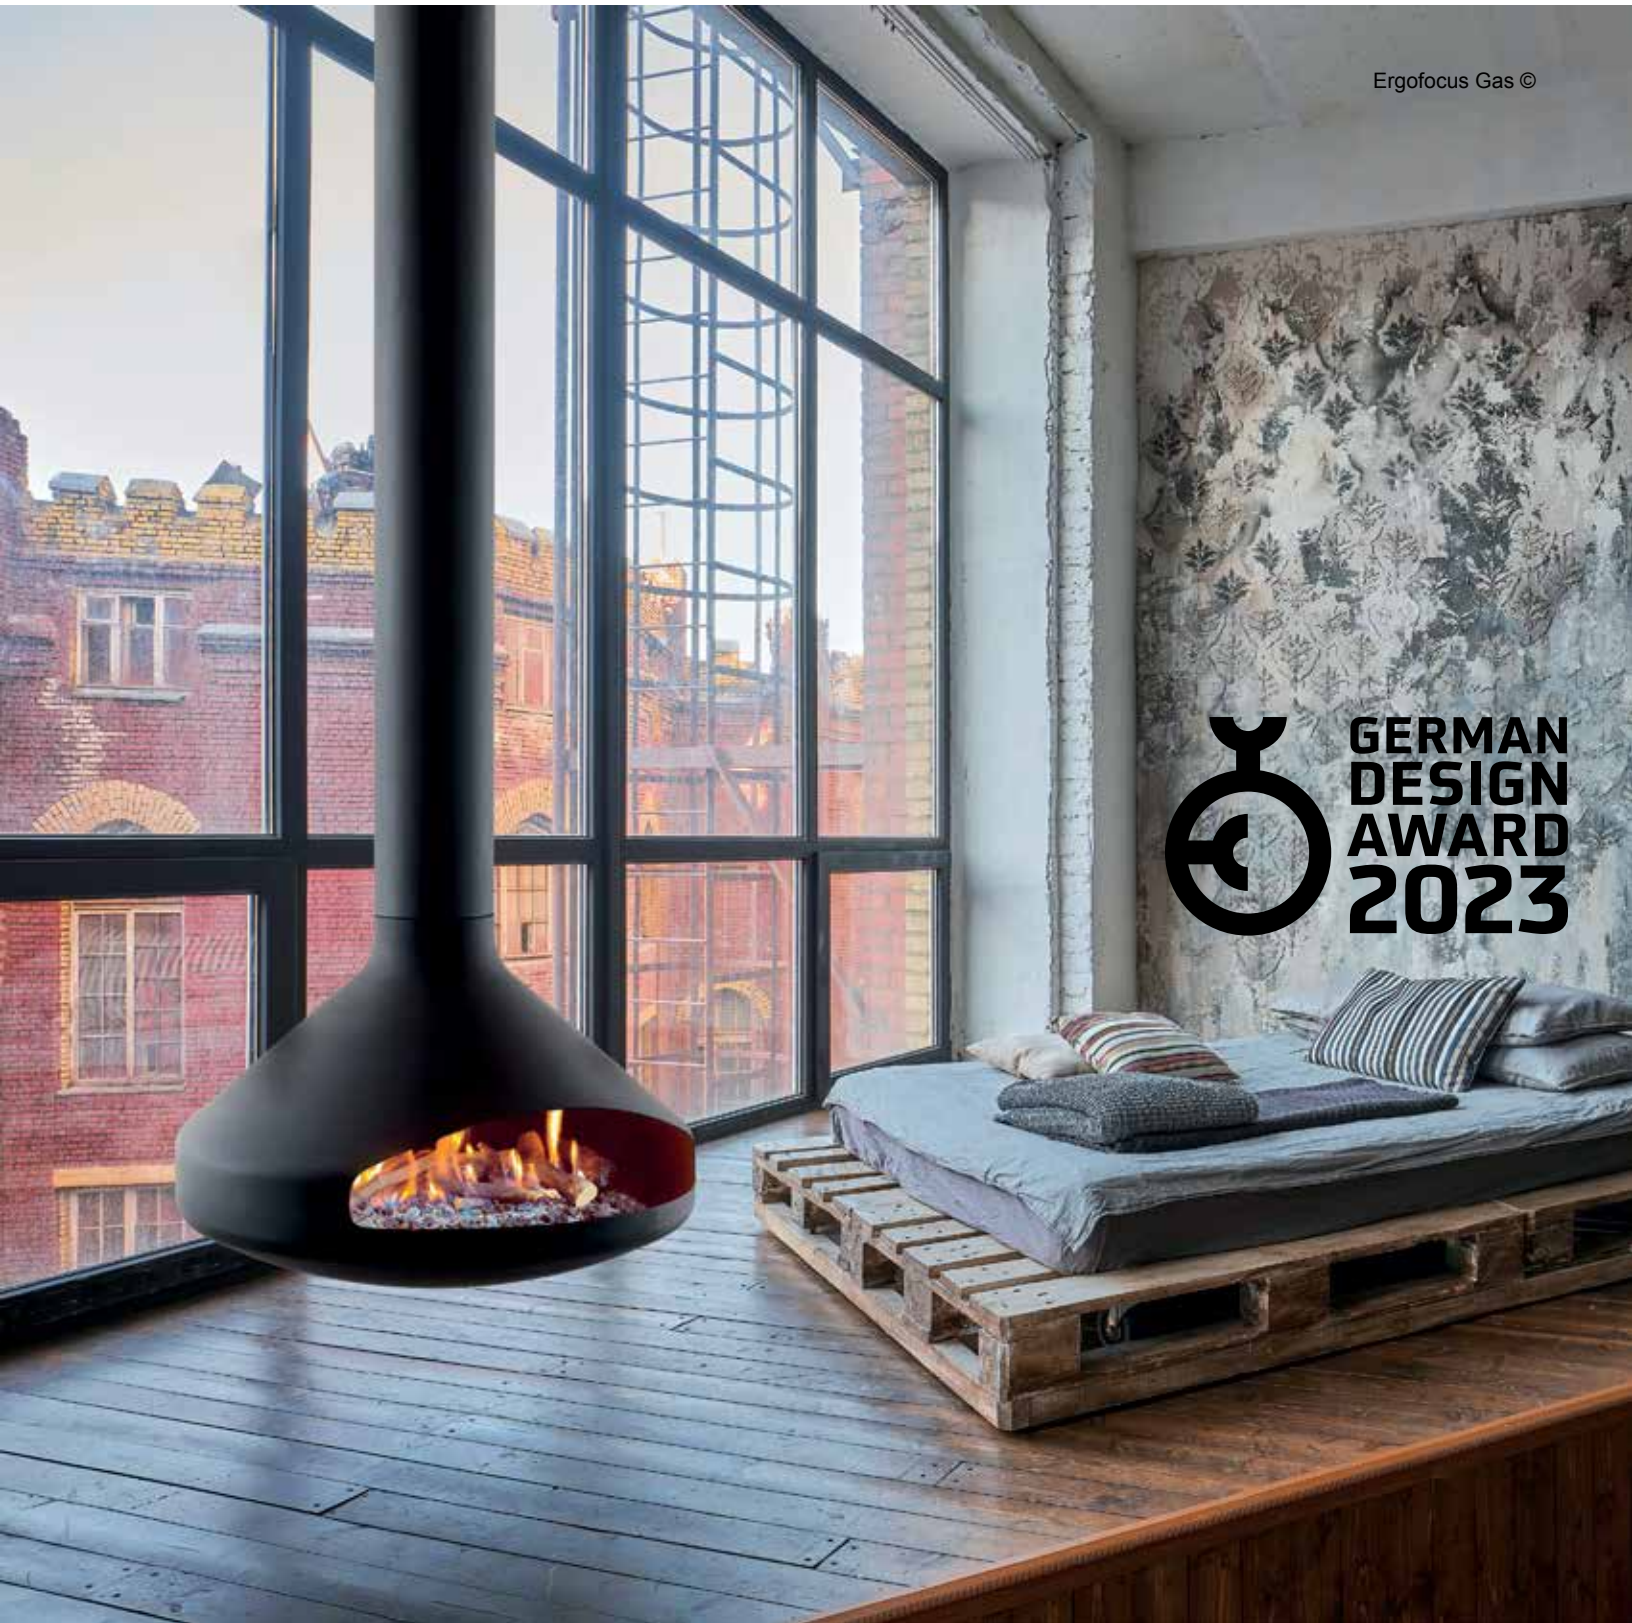

ERGOFOCUS GAS

Finishes / Finitions: ■ □

- Le feu a changé, définitivement -

L'Ergofocus Gaz utilise la même technologie brevetée que le Gyrofocus Gaz :

- Pivotelement du foyer jusqu'à 100°
- Brûleur courbe avec bûches céramique.

Avec ses flammes spectaculaires, il est disponible au gaz naturel ou au propane.
Diamètre : 95 cm.

Ergofocus Gas ©