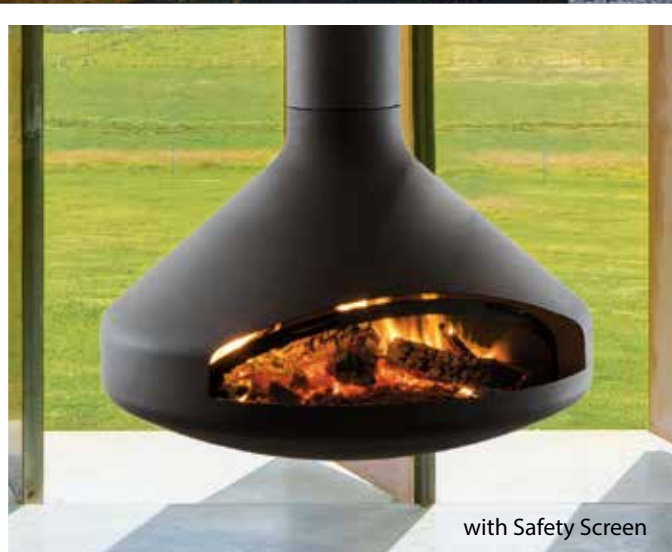

ERGOFOCUS

Finishes / Finitions: ■ □

- *Fire within reach* -
Suspended, rotating
fireplace.
Diameter: 37 13/32".

- *Le feu à portée de vie* -
Cheminée au foyer
suspendu et pivotant.
Diamètre : 95 cm.